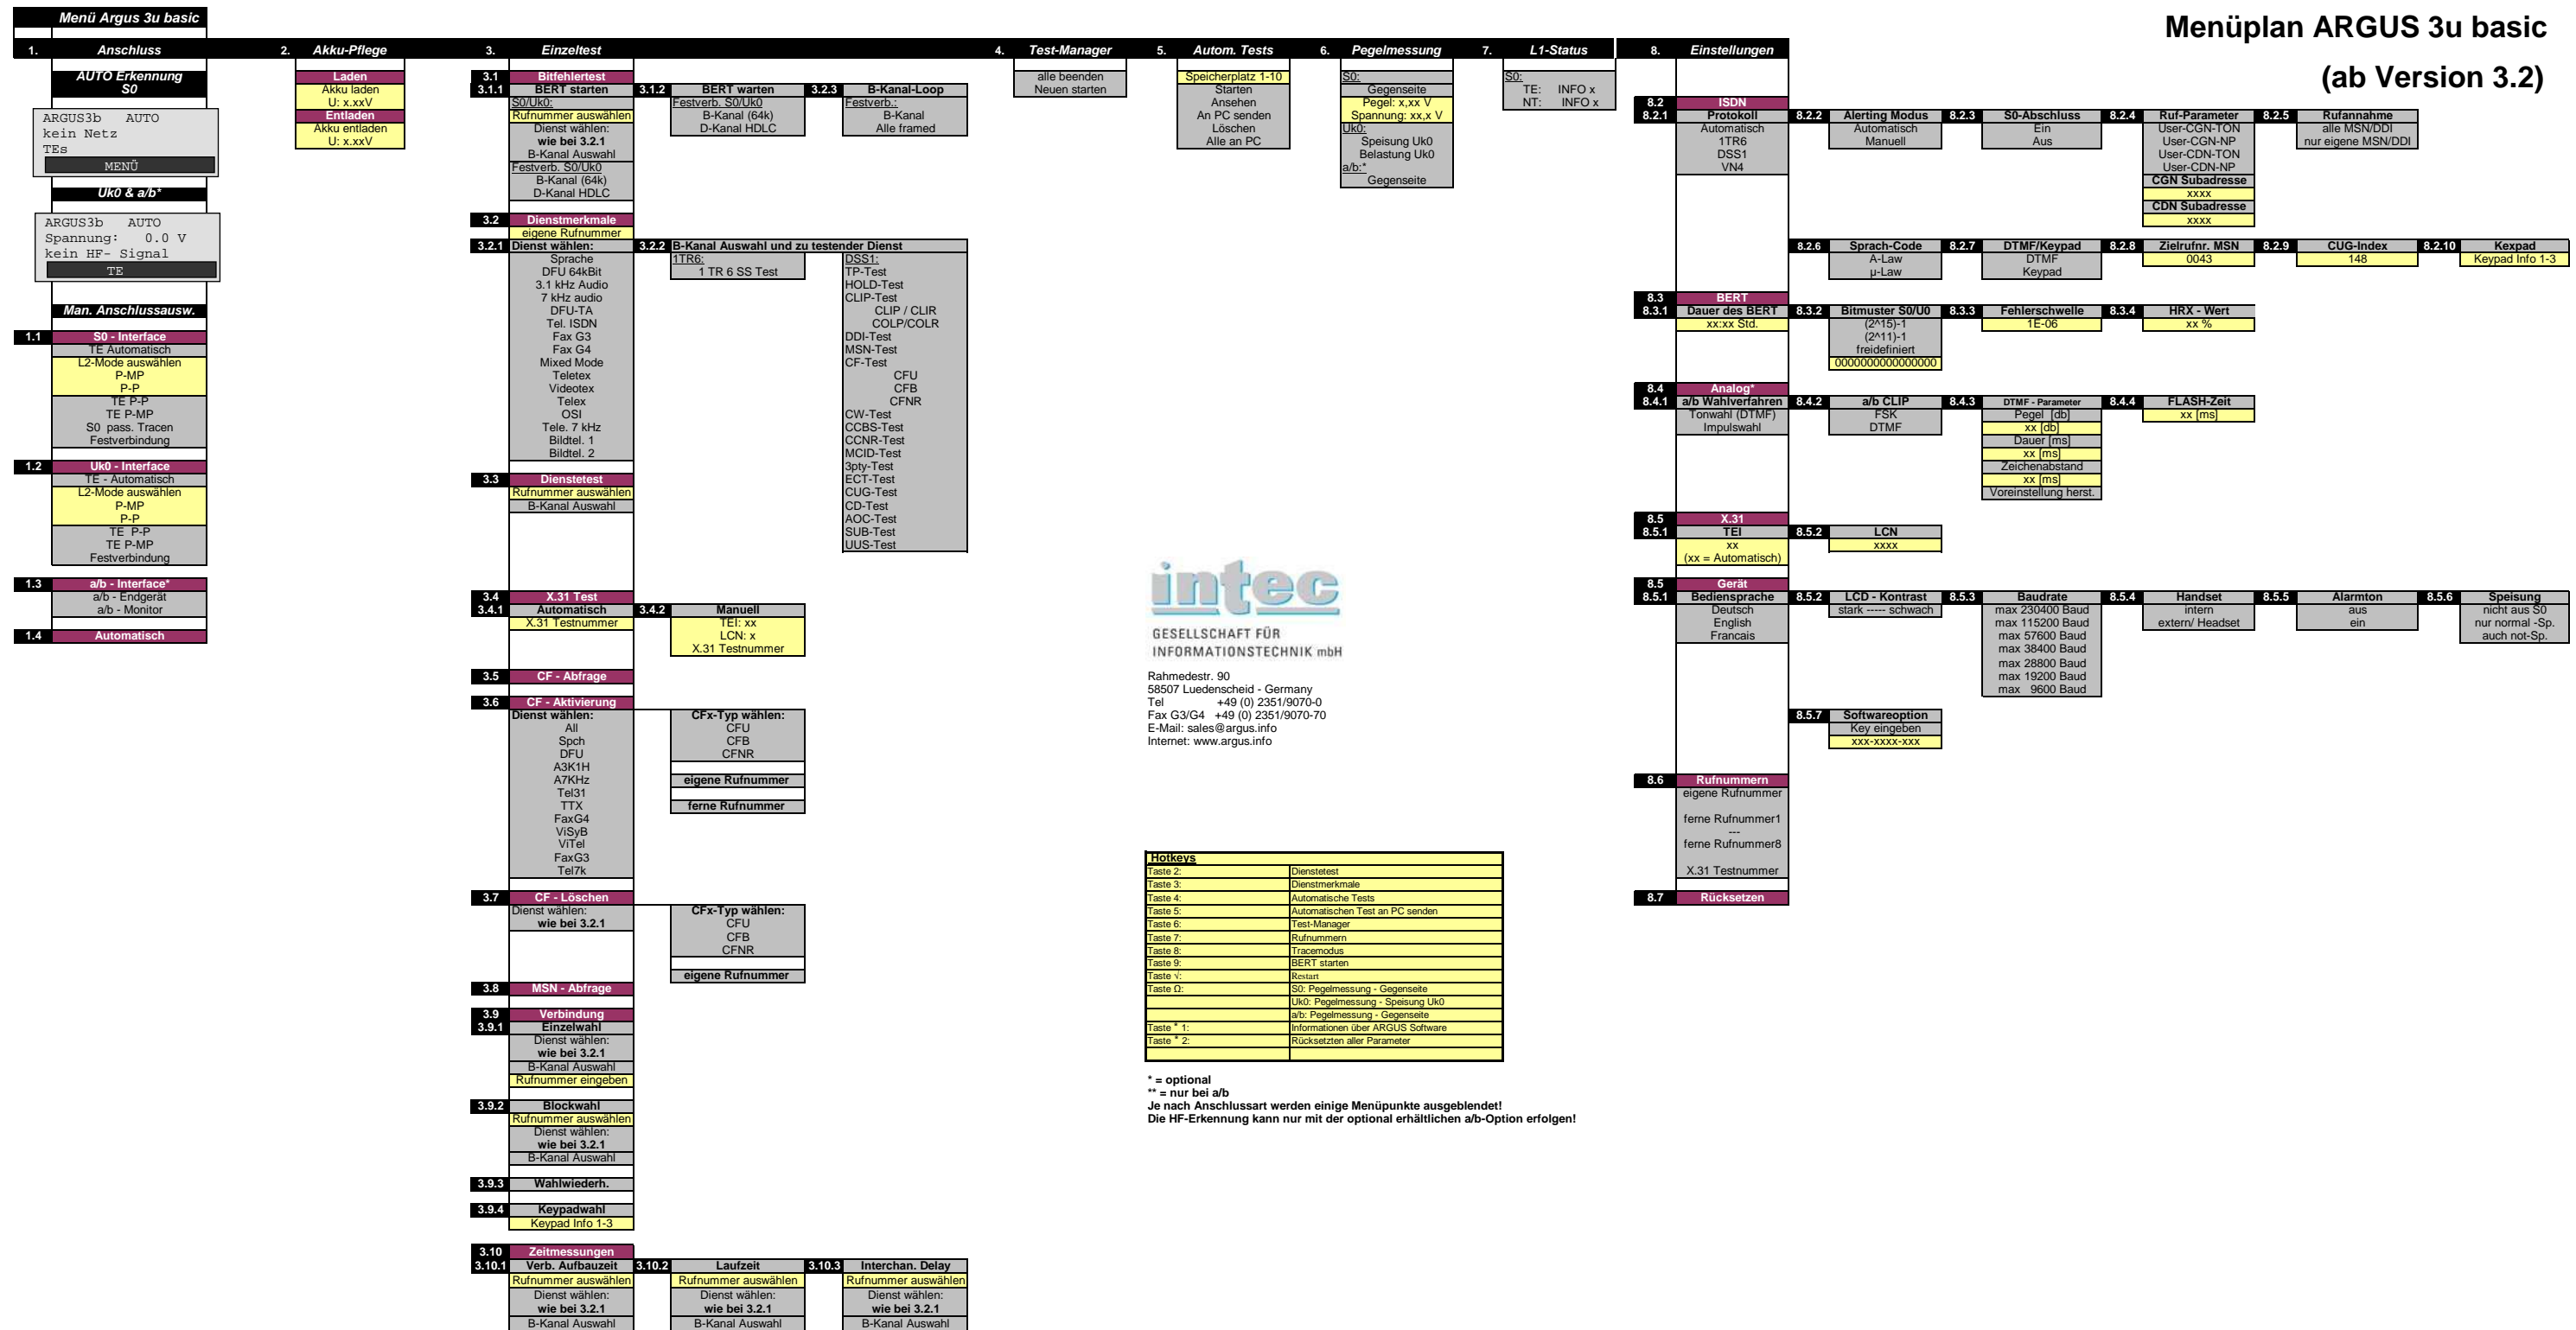

Menüplan ARGUS 3u basic (ab Version 3.2)

intec
 GESELLSCHAFT FÜR
 INFORMATIONSTECHNIK mbH
 Rahmedostr. 90
 58507 Luedenscheid - Germany
 Tel +49 (0) 2351/9070-0
 Fax G3/G4 +49 (0) 2351/9070-70
 E-Mail: sales@argus.info
 Internet: www.argus.info

Hotkeys	
Taste 2:	Diensttest
Taste 3:	Dienstmerkmale
Taste 4:	Automatische Tests
Taste 5:	Automatischen Test an PC senden
Taste 6:	Test-Manager
Taste 7:	Rufnummern
Taste 8:	Tracemodus
Taste 9:	BERT starten
Taste v:	Restart
Taste 0:	S0: Pegelmessung - Gegenseite
	Uk0: Pegelmessung - Speisung Uk0
	a/b: Pegelmessung - Gegenseite
Taste * 1:	Informationen über ARGUS Software
Taste * 2:	Rücksetzen aller Parameter

* = optional
 ** = nur bei a/b
 Je nach Anschlussart werden einige Menüpunkte ausgeblendet!
 Die HF-Erkennung kann nur mit der optional erhältlichen a/b-Option erfolgen!

ARGUS 3u basic Menüplan

intec Gesellschaft für Informationstechnik mbH
 Rahmedstr. 90
 58507 Lüdenscheid - Germany
 Tel. +49 (0) 2351/9070-0
 Fax +49 (0) 2351/9070-70
 www.argus.info

Interface	Argus Betriebs-Modus	Anschluss	Anschluss	Pinbelegung
Analog (a/b)	TE/ Monitor	TAE	<p>ARGUS - Anschlusskabel</p>	
UKO	TE	TAE		
S0(BRI)	TE/ Recorder	RJ45		